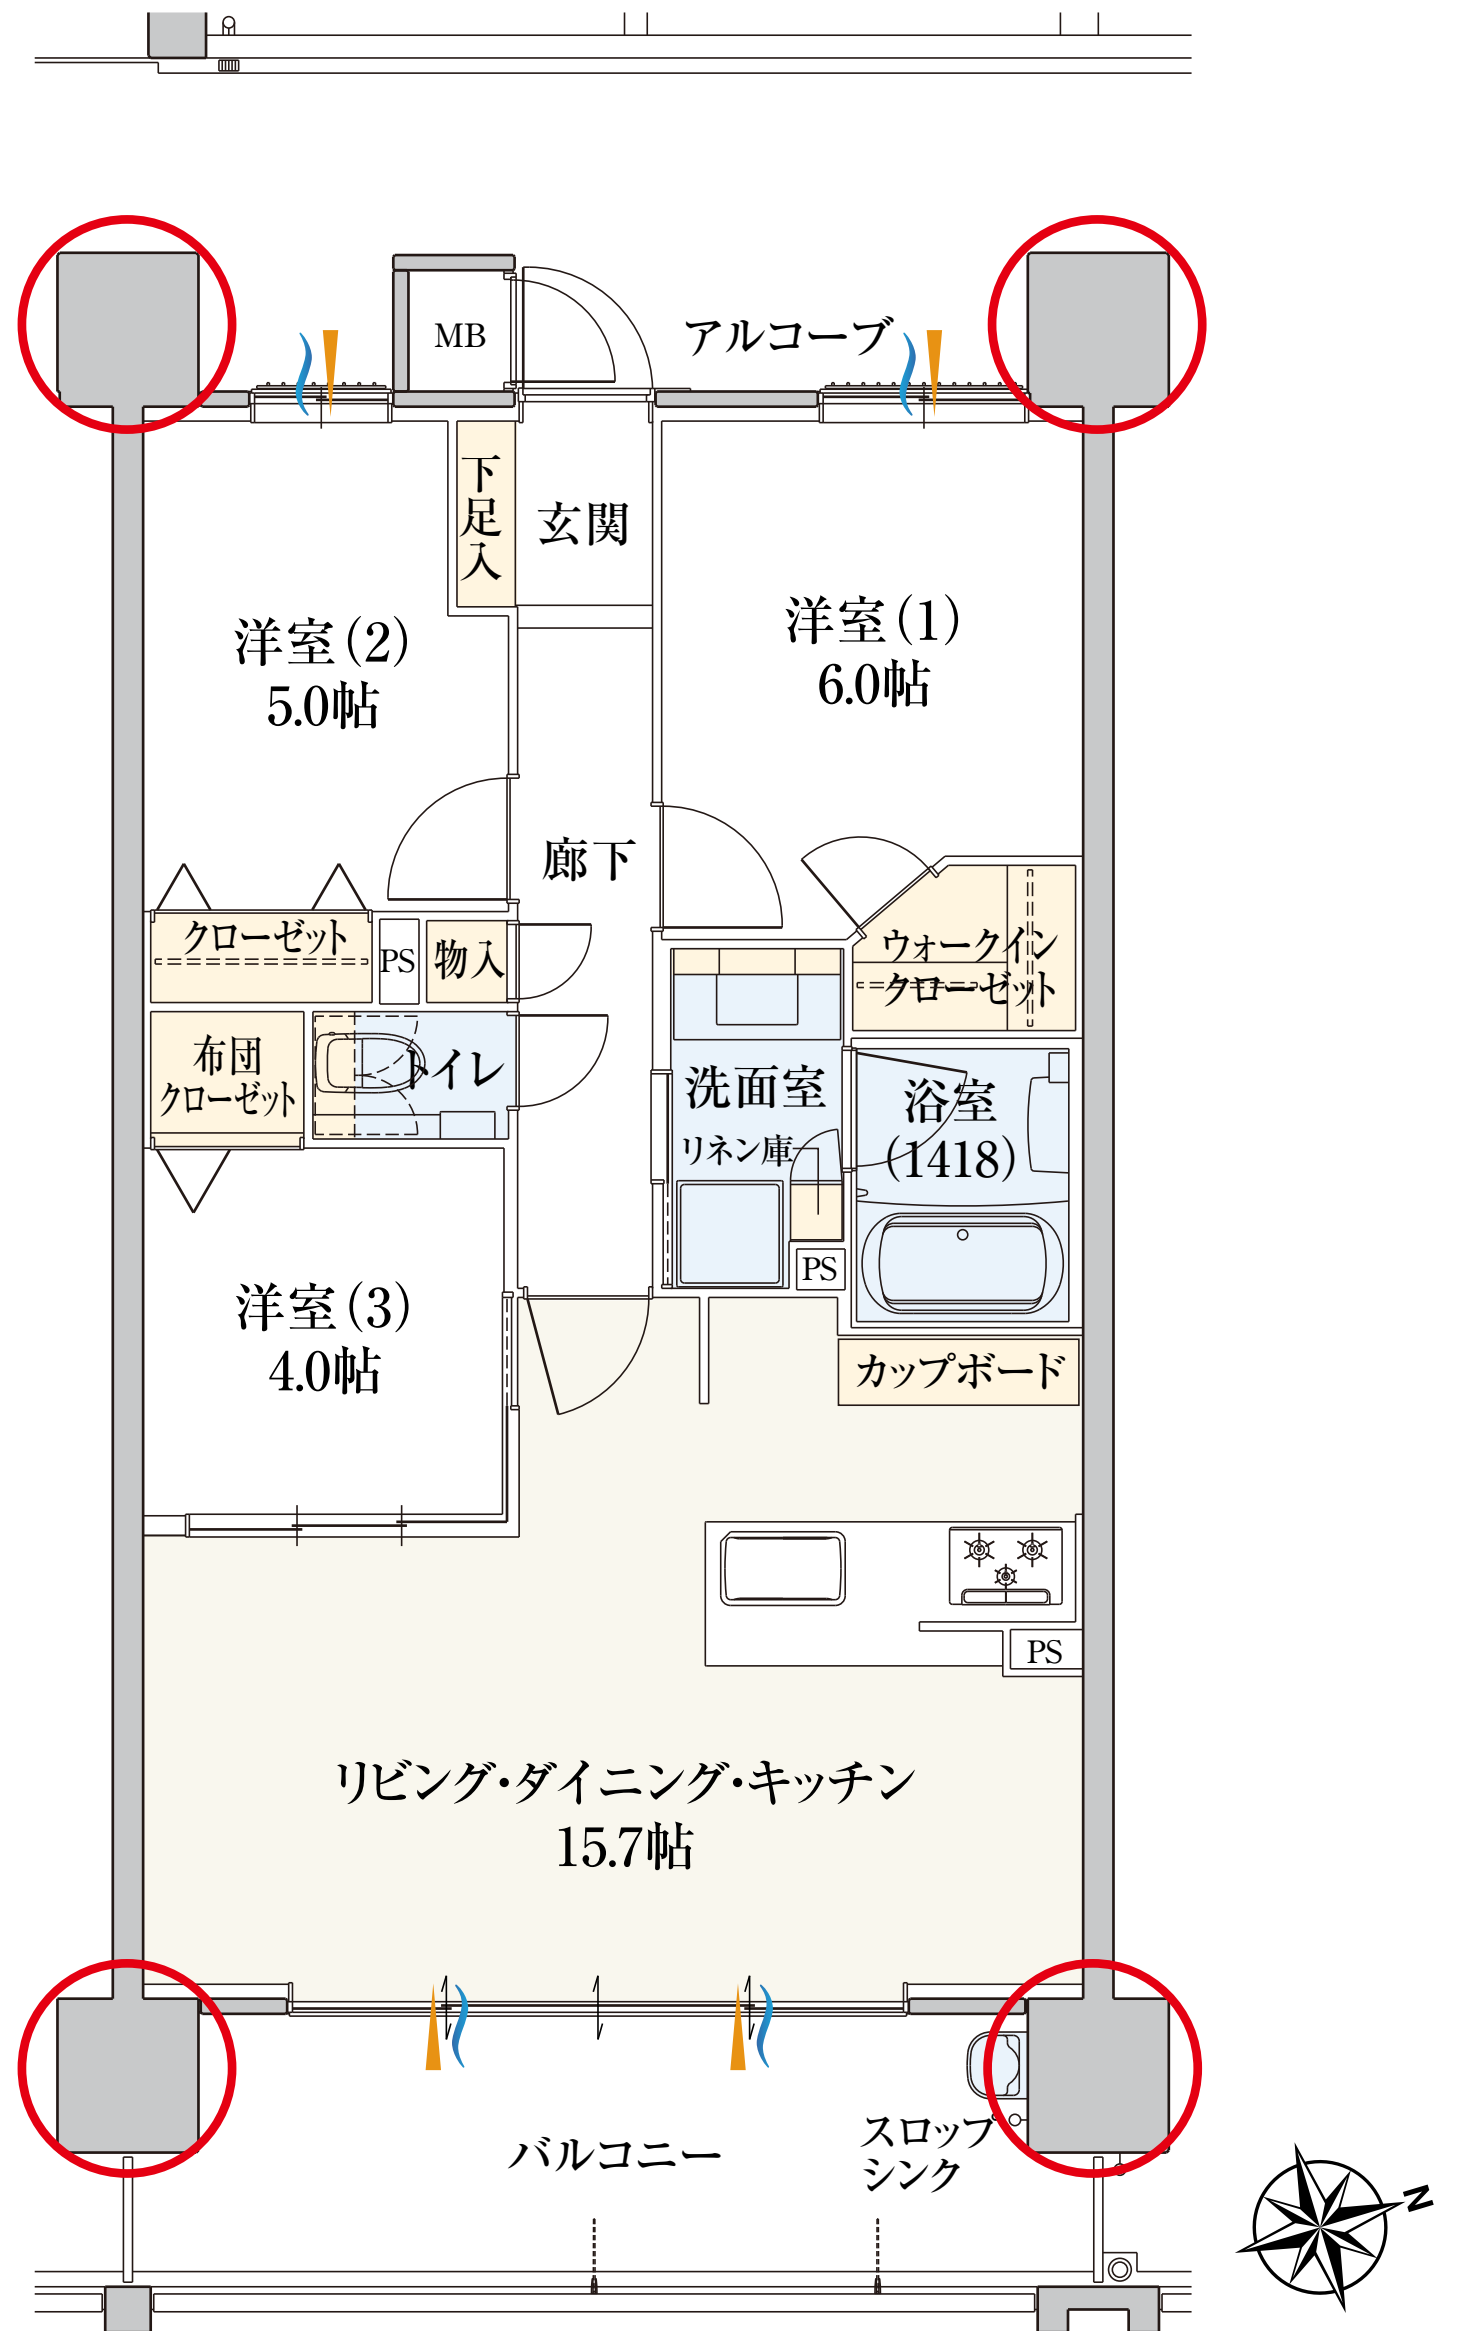

Ctype

3LDK+WIC

● 専有面積

67.84㎡ (約20.52坪)

● バルコニー面積

12.80㎡ (3.87坪)

● アルコーブ面積

5.13㎡ (1.55坪)

● MB面積

0.63㎡ (0.19坪)

使い勝手の良い
コンパクトプラン

ウォークインクローゼット付の
洋室(1)
布団の収納も可能な奥行きのある
収納を洋室(3)に設置

LDKと洋室(3)の間仕切りを
開け放せば19.7帖の広々空間に

室内に柱型を出さず家具を
置きやすいアウトポール設計

○ アウトポール設計 収納 採光 通風

※WIC：ウォークインクローゼット ※掲載の図面は施工上の理由及び改良のため、変更することがございます。