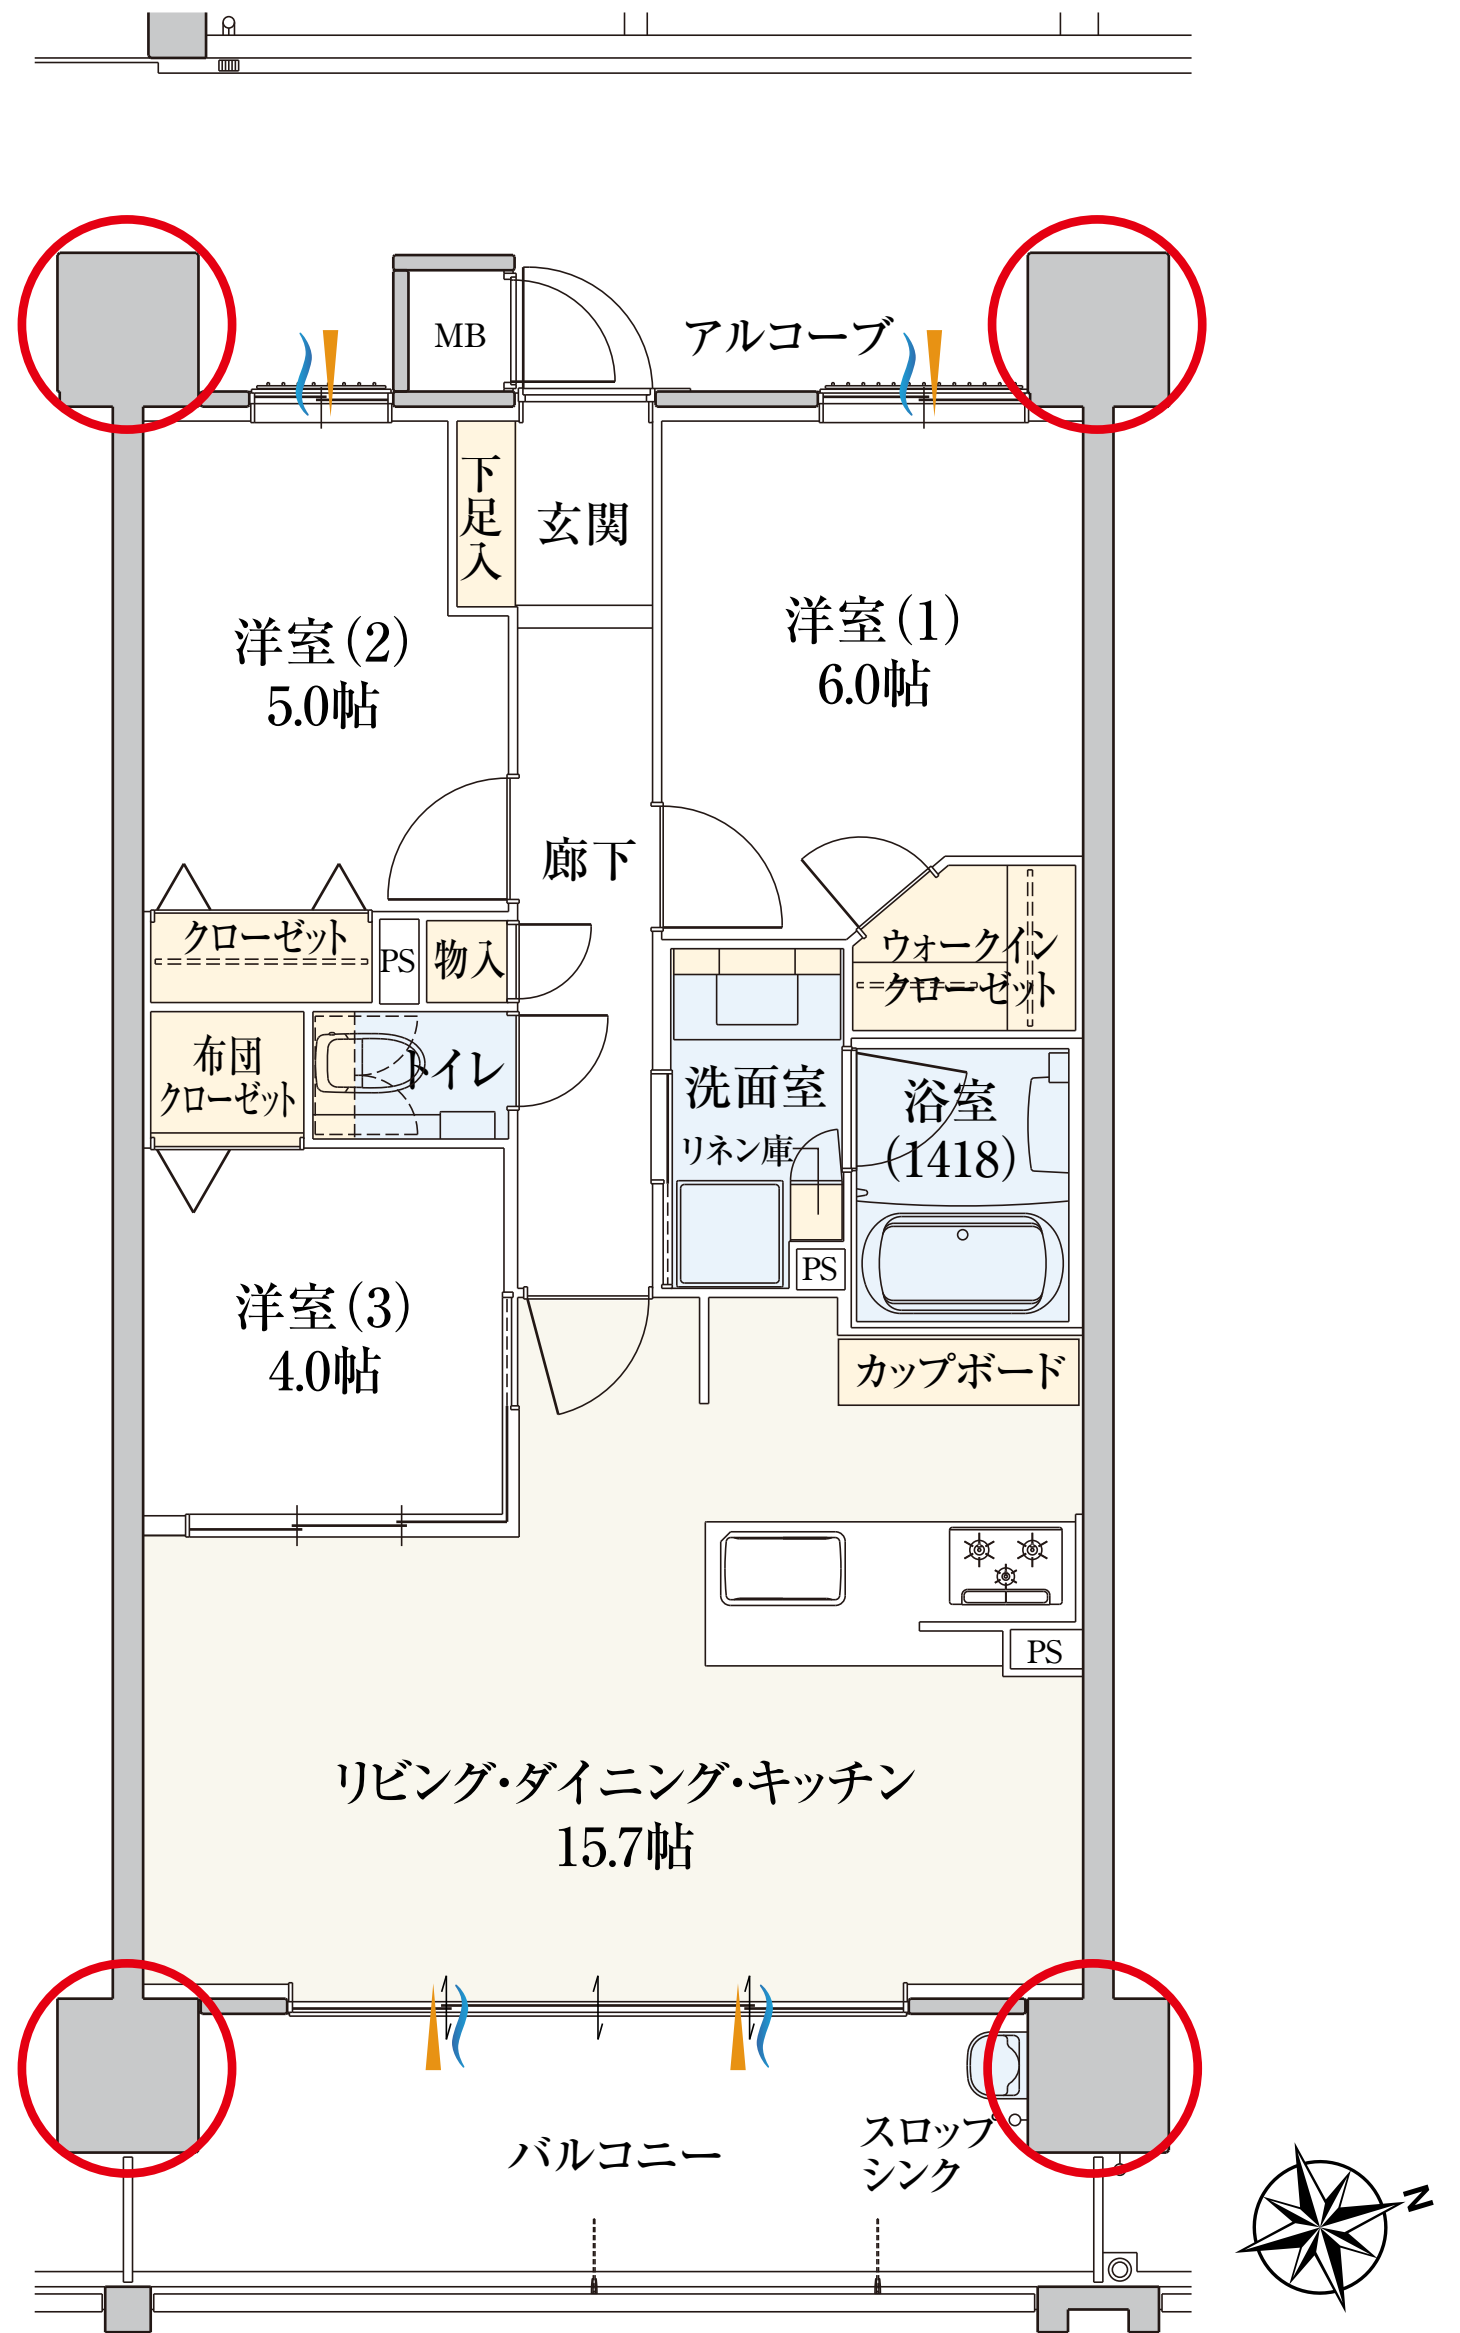

Ctype

3LDK+WIC

● 専有面積

67.84㎡ (約20.52坪)

● バルコニー面積

12.80㎡ (3.87坪)

● アルコーブ面積

5.13㎡ (1.55坪)

● MB面積

0.63㎡ (0.19坪)

使い勝手の良い
コンパクトプラン

ウォークインクローゼット付の
洋室(1)
布団の収納も可能な奥行きのある
収納を洋室(3)に設置

LDKと洋室(3)の間仕切りを
開け放せば19.7帖の広々空間に

室内に柱型を出さず家具を
置きやすいアウトポール設計

○ アウトポール設計 収納 採光 通風

※WIC：ウォークインクローゼット ※掲載の図面は施工上の理由及び改良のため、変更することがございます。